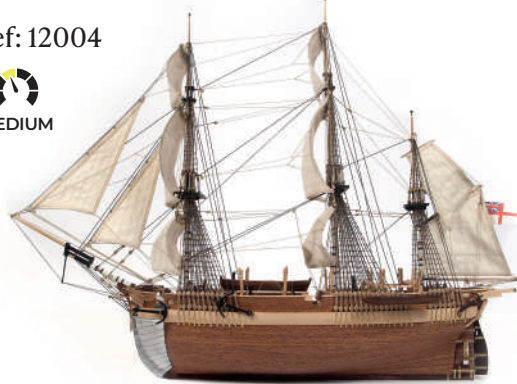

HMS Terror

Ref: 12004

480 H 3154 | S 1:75 W 195 mm L 675 mm H 504 mm